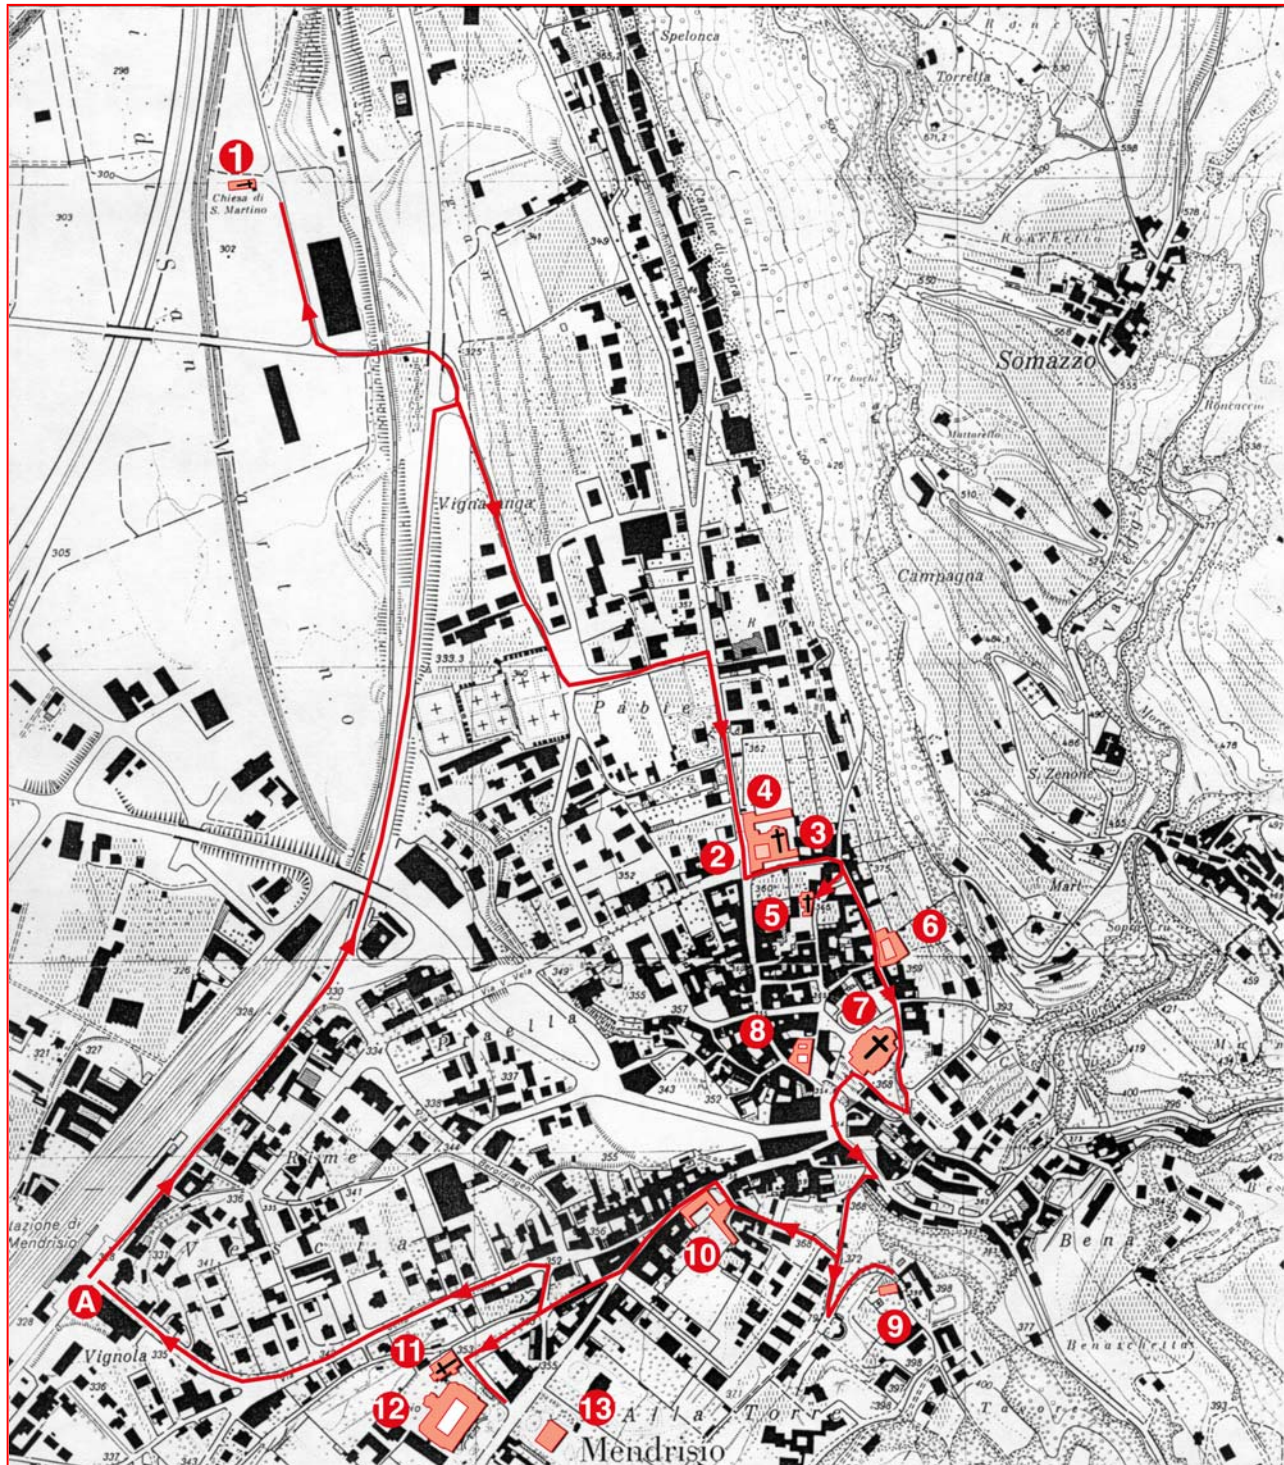

Lattecaldo
6835 Morbio Superiore
Tel: 091 682 20 16
Fax: 091 682 20 18
info@valledimuggio.ch

Circuito urbano di Mendrisio

- | | | | |
|----------|---|-----------|--|
| A | Partenza: Stazione FFS | 7 | Chiesa SS. Cosma e Damiano |
| 1 | Chiesa di S.Martino | 8 | Palazzo Torriani |
| 2 | Oratorio di S.Maria delle Grazie | 9 | Chiesa di S.Sisinio |
| 3 | Chiesa di S. Giovanni | 10 | Palazzo Pollini |
| 4 | Convento dei Serviti | 11 | Chiesa di S. Francesco |
| 5 | Chiesa di S.Maria in Borgo | 12 | Ex-Ospedale della Beata Vergine |
| 6 | Palazzo Busioni | 13 | Villa Argentina |