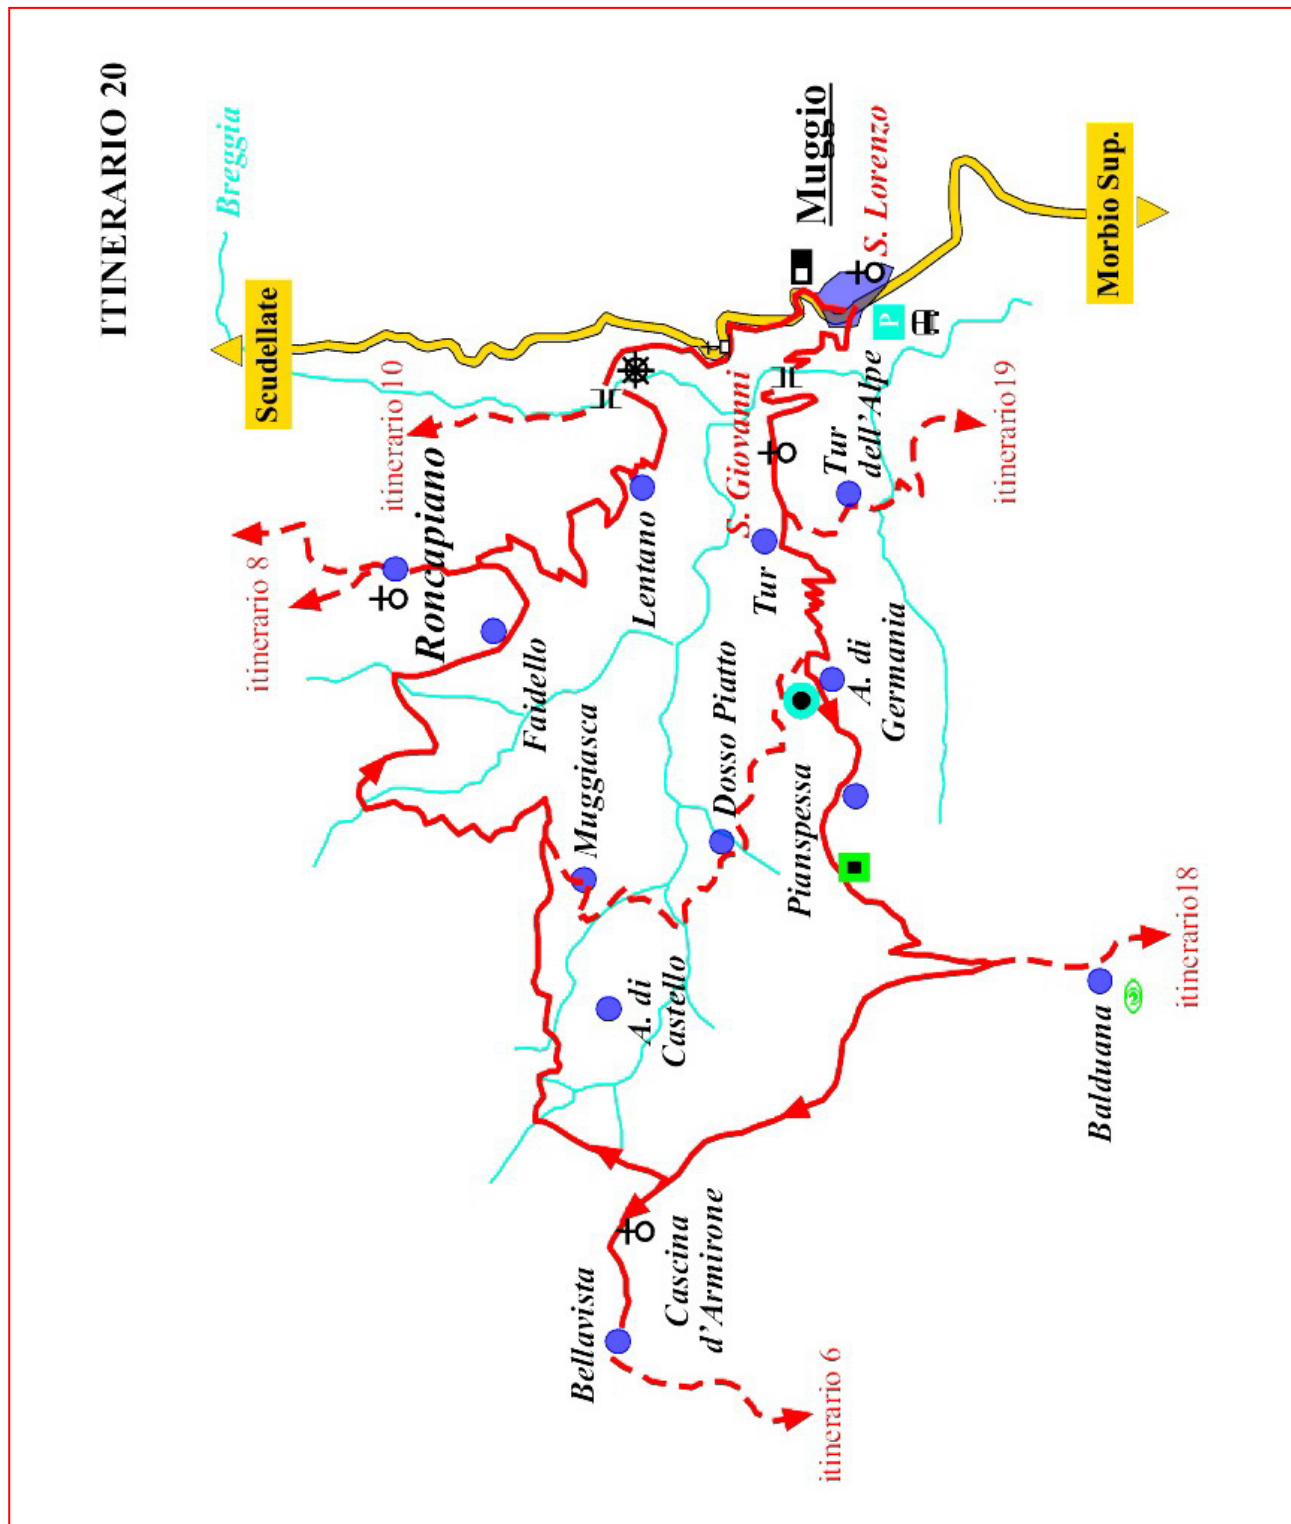

Itinerario 20:

Muggio - Tür - Pianspessa - Bellavista - Muggiasca - Roncapiano - Muggio

Legenda

| | | | |
|---|---------------------------------|---|-------------------------|
|  | sentiero escursionistico |  | dogana |
|  | altro itinerario |  | cappella |
|  | strada carrozzabile |  | chiesa, oratorio |
|  | ferrovia |  | fortificazione |
|  | autopostale |  | mulino |
|  | posteggio |  | fontana |
|  | stazione |  | ponte |
|  | Ferrovia Monte Generoso |  | carbonera |
| <u>Muggio</u> | località di partenza |  | cisterna o pozzo |
| Morbio Sup. | direttrici stradali |  | nevèra |
|  | |  | roccolo |
|  | punto panoramico |  | fornace |
|  | bolla | | |
|  | museo | | |