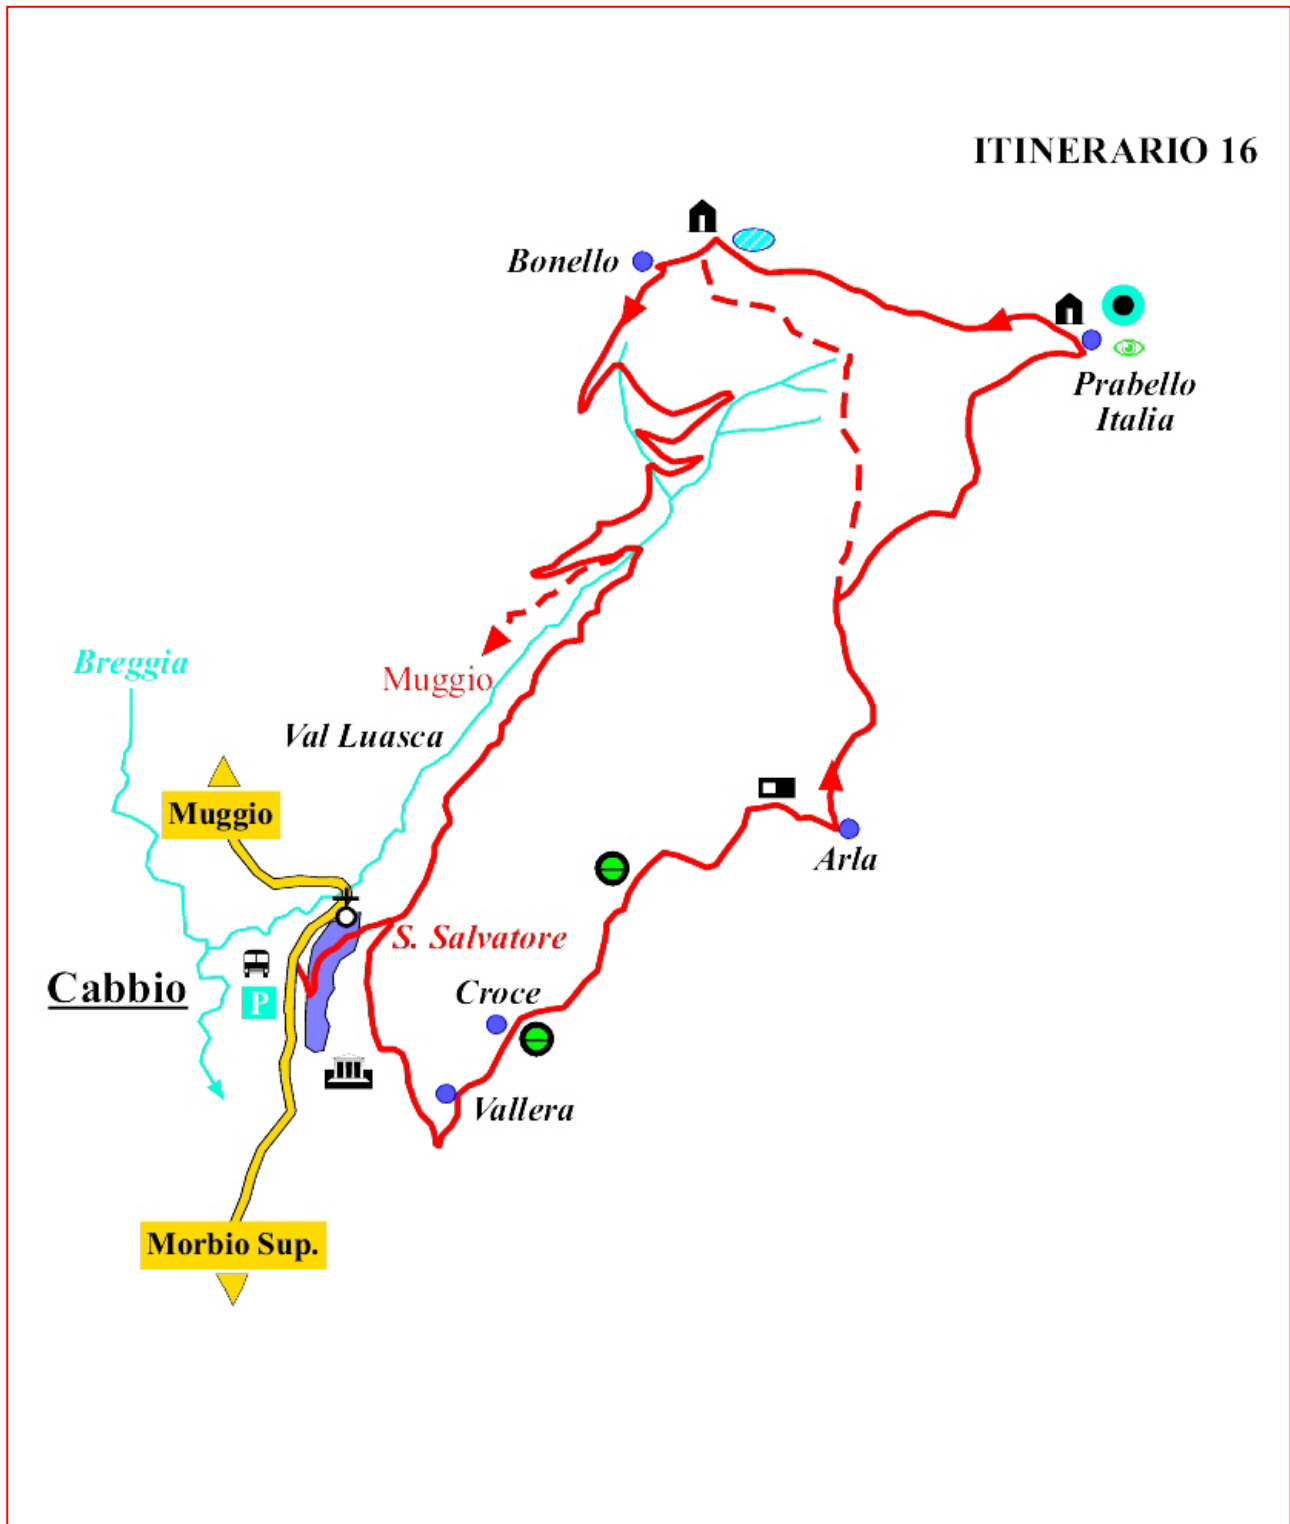

## Itinerario 16:

Cabbio – Croce - Arla – (P.ne di Cabbio – Prabello / Italia) - Bonello  
– Muggio – Cabbio

## Legenda

	sentiero escursionistico		dogana
	altro itinerario		cappella
	strada carrozzabile		chiesa, oratorio
	ferrovia		fortificazione
	autopostale		mulino
	posteggio		fontana
	stazione		ponte
	Ferrovia Monte Generoso		carbonera
<u>Muggio</u>	località di partenza		cisterna o pozzo
	direttrici stradali		nevèra
	punto panoramico		roccolo
	bolla		fornace
	museo		