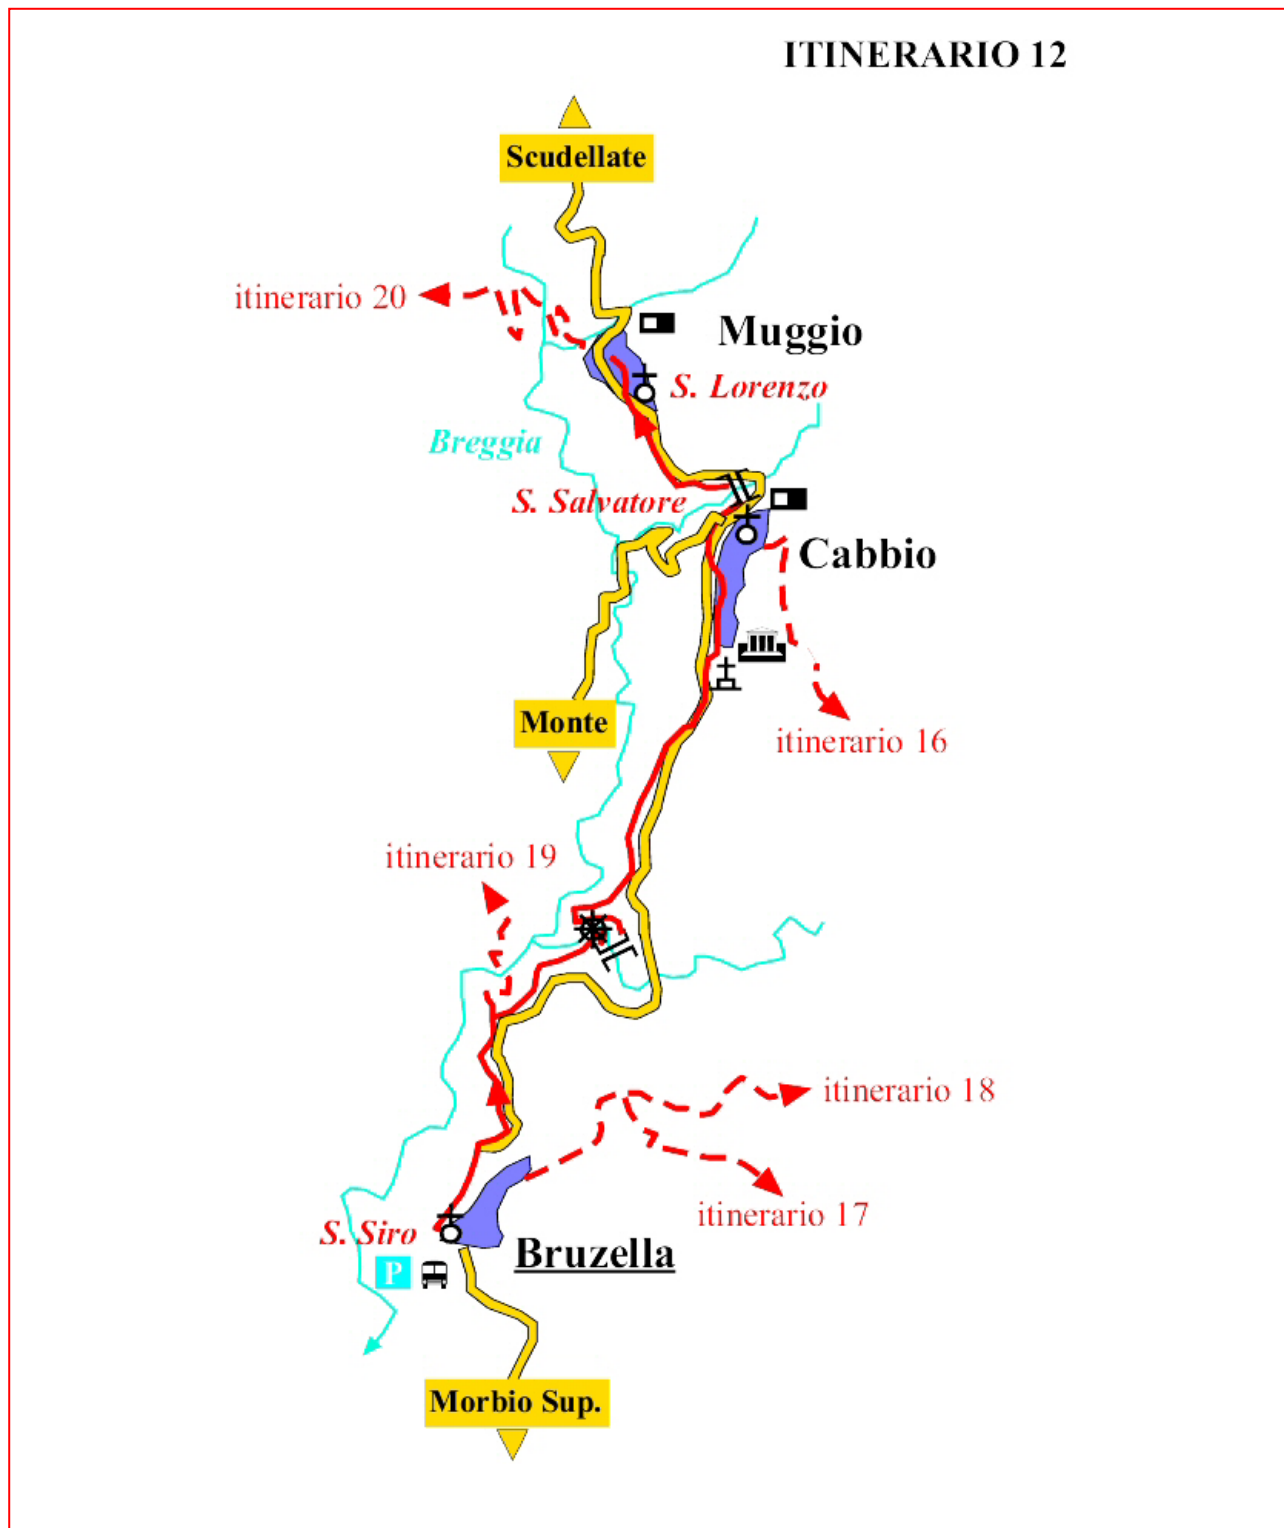

Itinerario 12: Bruzella – Cabbio – Muggio

Legenda

	sentiero escursionistico		dogana
	altro itinerario		cappella
	strada carrozzabile		chiesa, oratorio
	ferrovia		fortificazione
	autopostale		mulino
	posteggio		fontana
	stazione		ponte
	Ferrovia Monte Generoso		carbonera
<u>Muggio</u>	località di partenza		cisterna o pozzo
	direttrici stradali		nevèra
	punto panoramico		roccolo
	bolla		fornace
	museo		